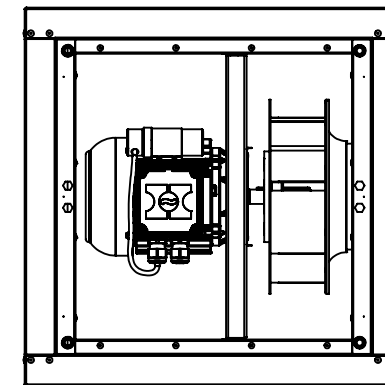

Anschlussmaß innen
min. \varnothing 195
Connection size inside
min. \varnothing 195

1:10 A4 mm

ruck

ruck Ventilatoren
Max-Planck-Str. 5
D-97944 Boxberg

Protection Mark
according to ISO16016

Created s.pop
Drawn s.pop
Released v.brand
Disabled