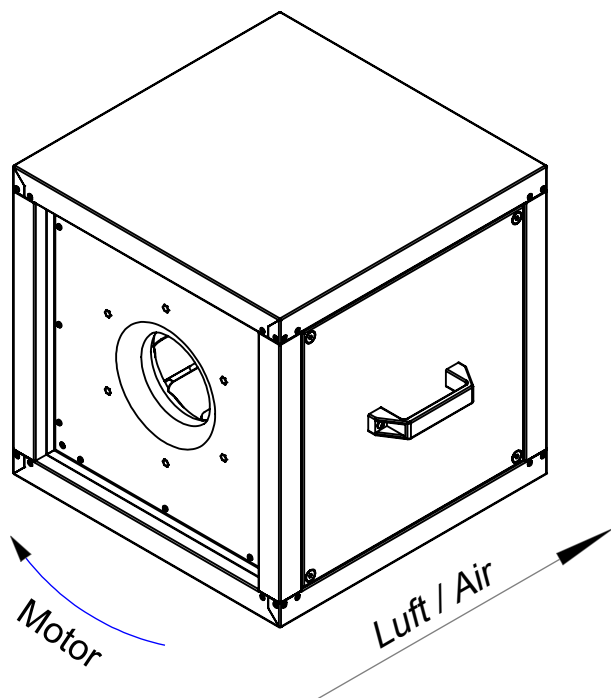

Anschlussmaß innen
min. \varnothing 195
Connection size inside
min. \varnothing 195

1:10 A4 mm

ruck

ruck Ventilatoren
Max-Planck-Str. 5
D-97944 Boxberg

Protection Mark
according to ISO16016

Created s.pop
Drawn s.pop
Released v.brand
Disabled